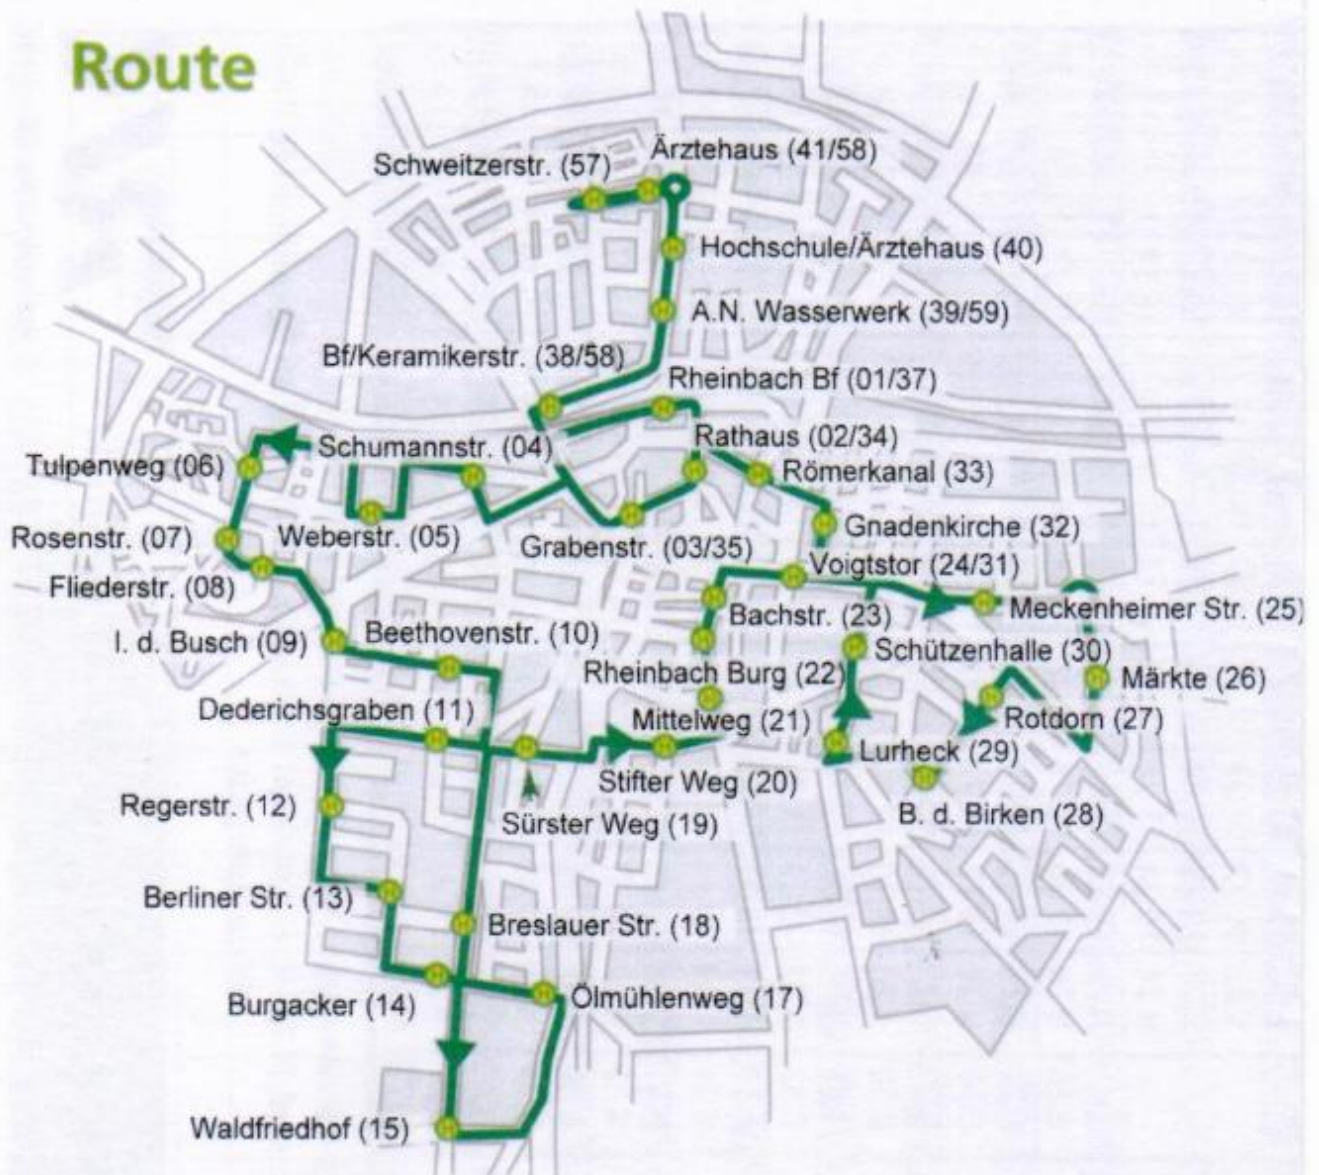

Route

Der Stadthüpferr fährt montags bis freitags im Stundentakt.
Die Route beginnt als „Rundkurs“ an der Schweitzerstraße und erschließt Baumviertel und östliches Gewerbegebiet.
Die Zahlen in den Klammern hinter den Haltestellennamen zeigen, zu welcher Minute der Bus dort hält.
Beispiel: Rathaus (02/34) = Der Stadthüpferr kommt hier jeweils zwei Minuten und 34 Minuten nach der vollen Stunde.

rhein-sieg-kreis 

Stadt Rheinbach

www.rvk.de

RVK

Regionalverkehr Köln GmbH